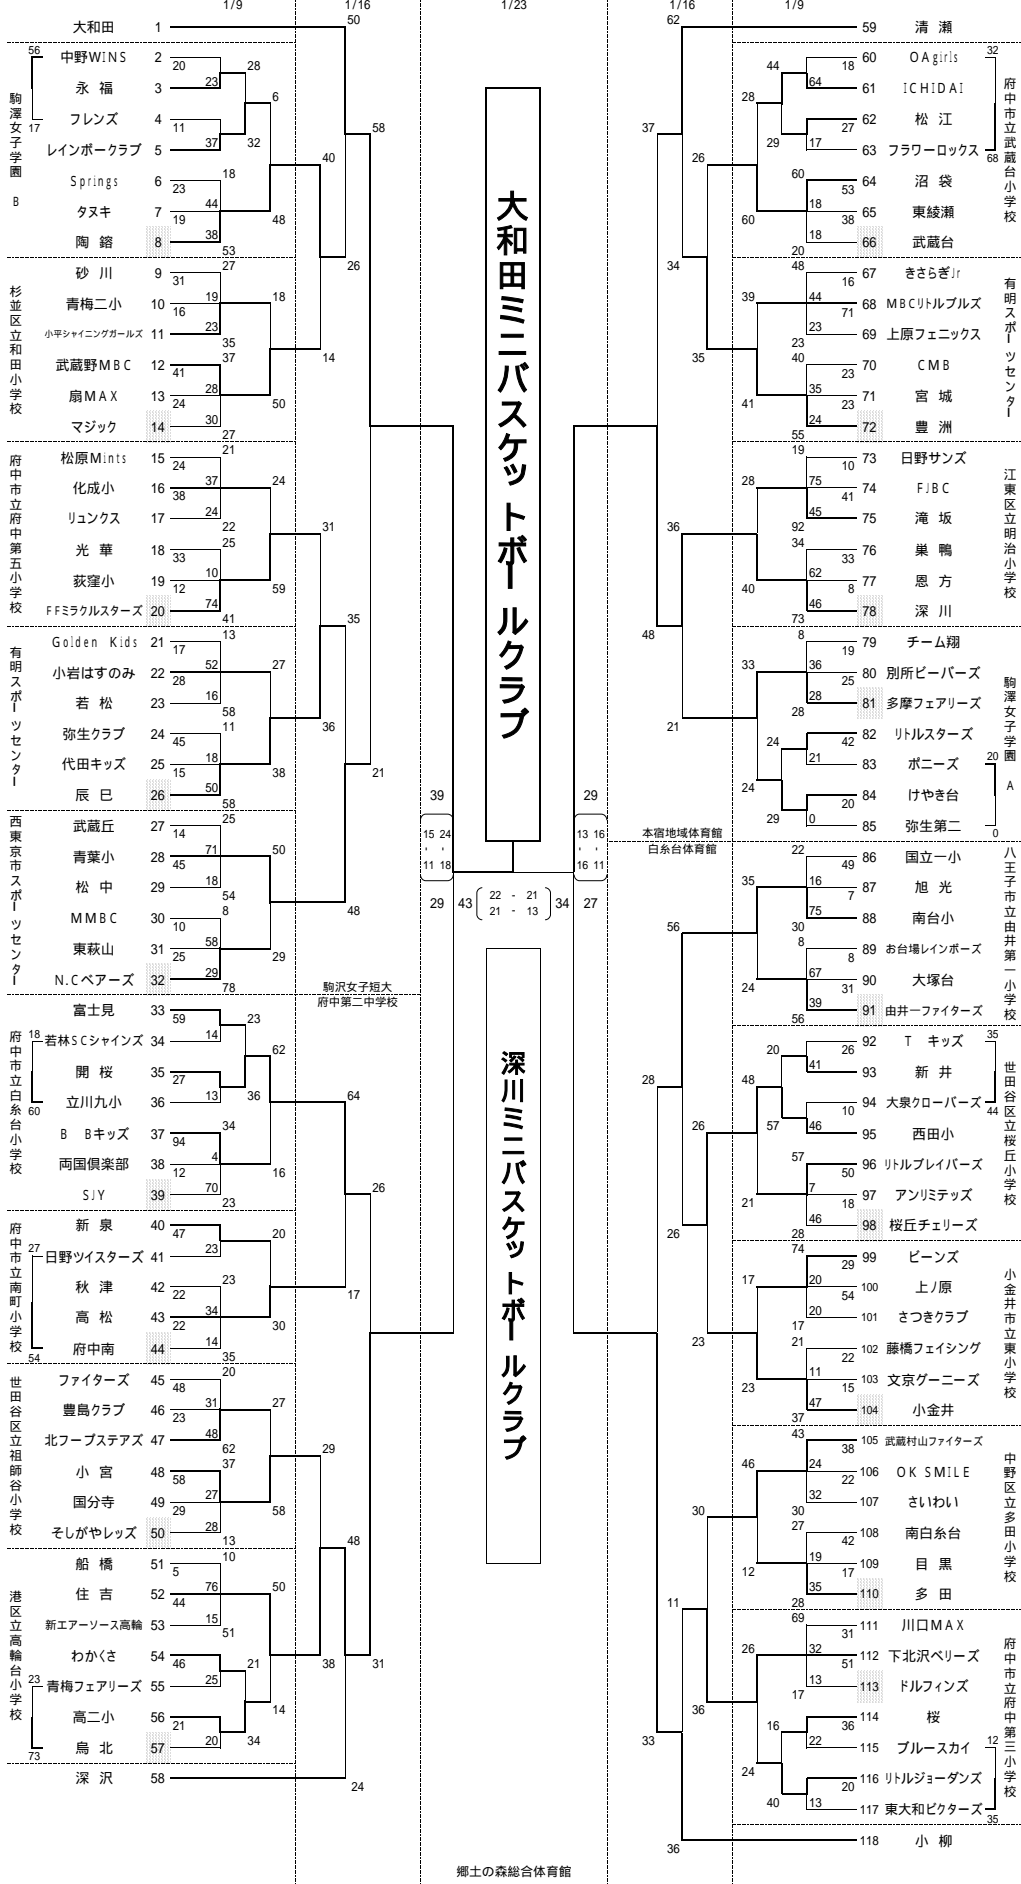

平成22年度 第14回 鈴木正三杯 ウィンタートーナメント ミニバスケットボール大会 《女子》

平成22年度 第14回 鈴木正三杯 ウィンタートーナメント ミニバスケットボール大会 【男子】

有明スポーツセンター

郷土の森総合体育館

有明スポーツセンター