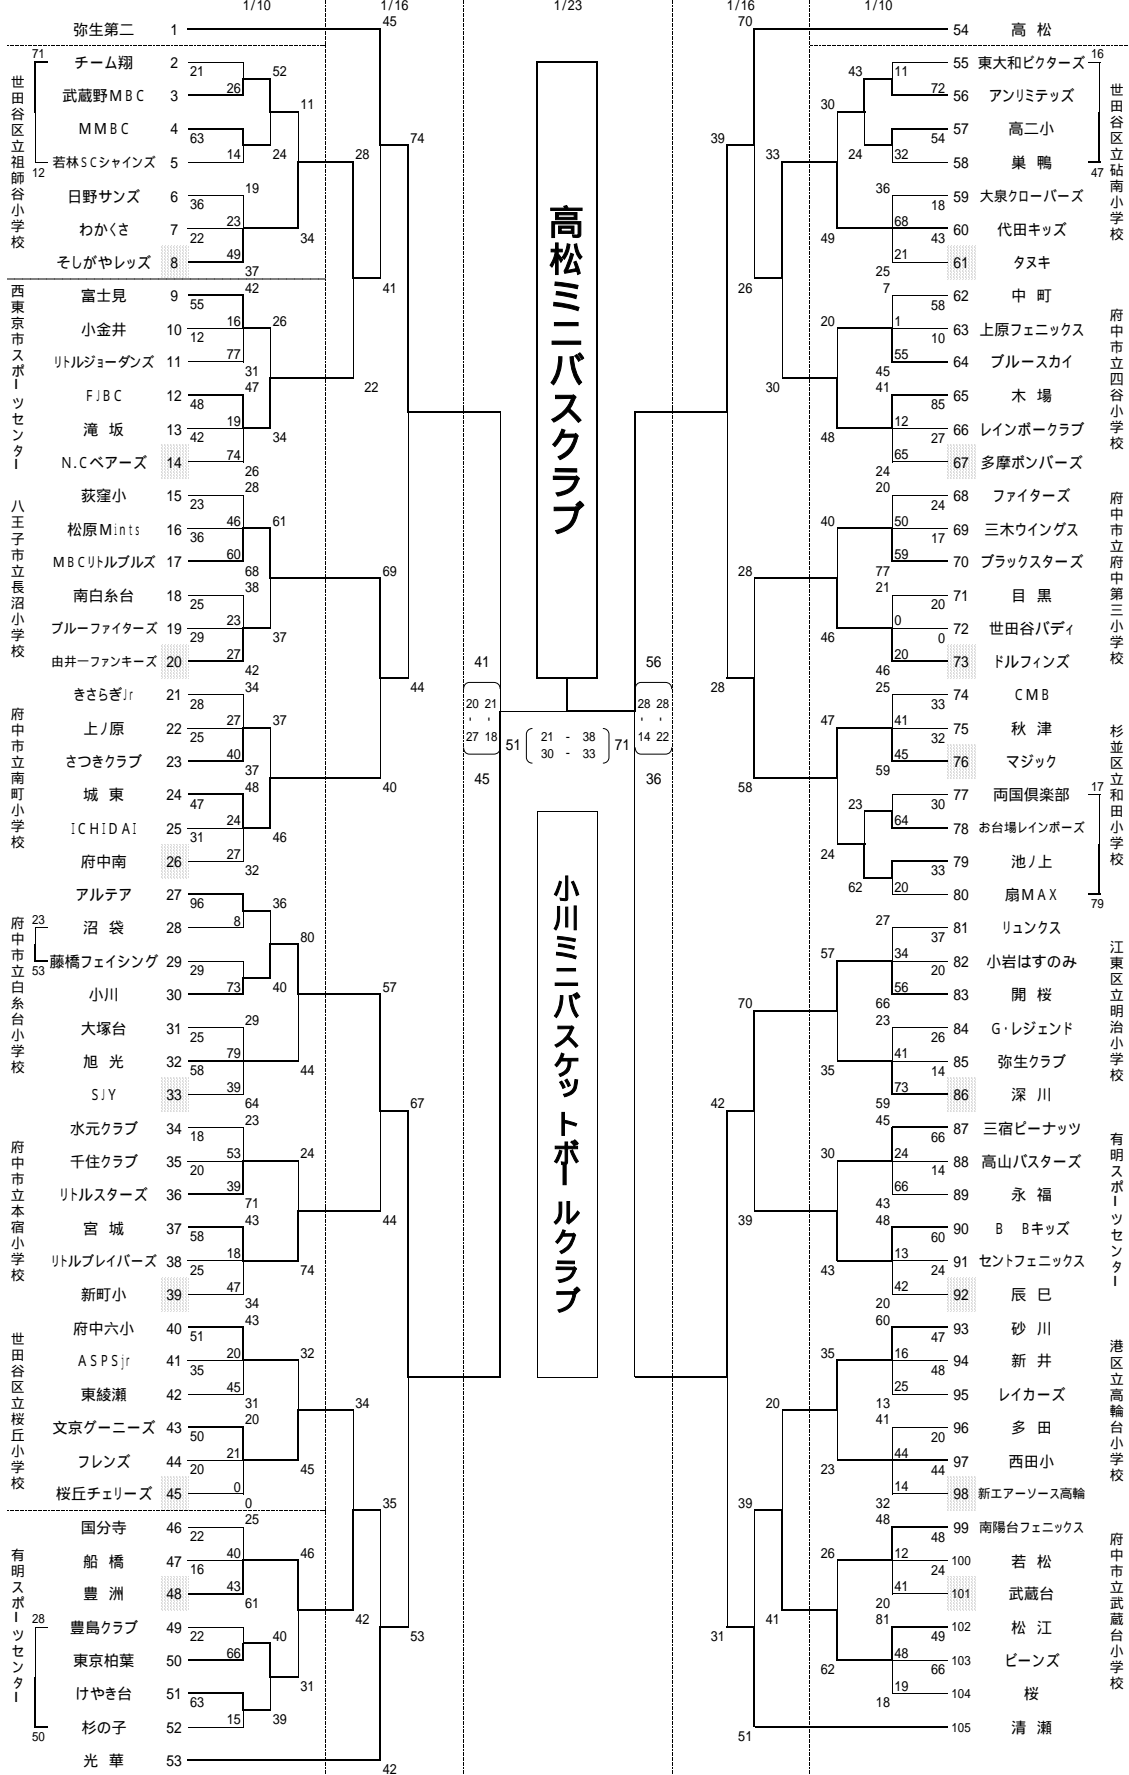

平成22年度 第14回 鈴木正三杯 ウィンタートーナメント ミニバスケットボール大会 《女子》

平成22年度 第14回 鈴木正三杯 ウィンタートーナメント ミニバスケットボール大会 【男子】

有明スポーツセンター

郷土の森総合体育館

有明スポーツセンター