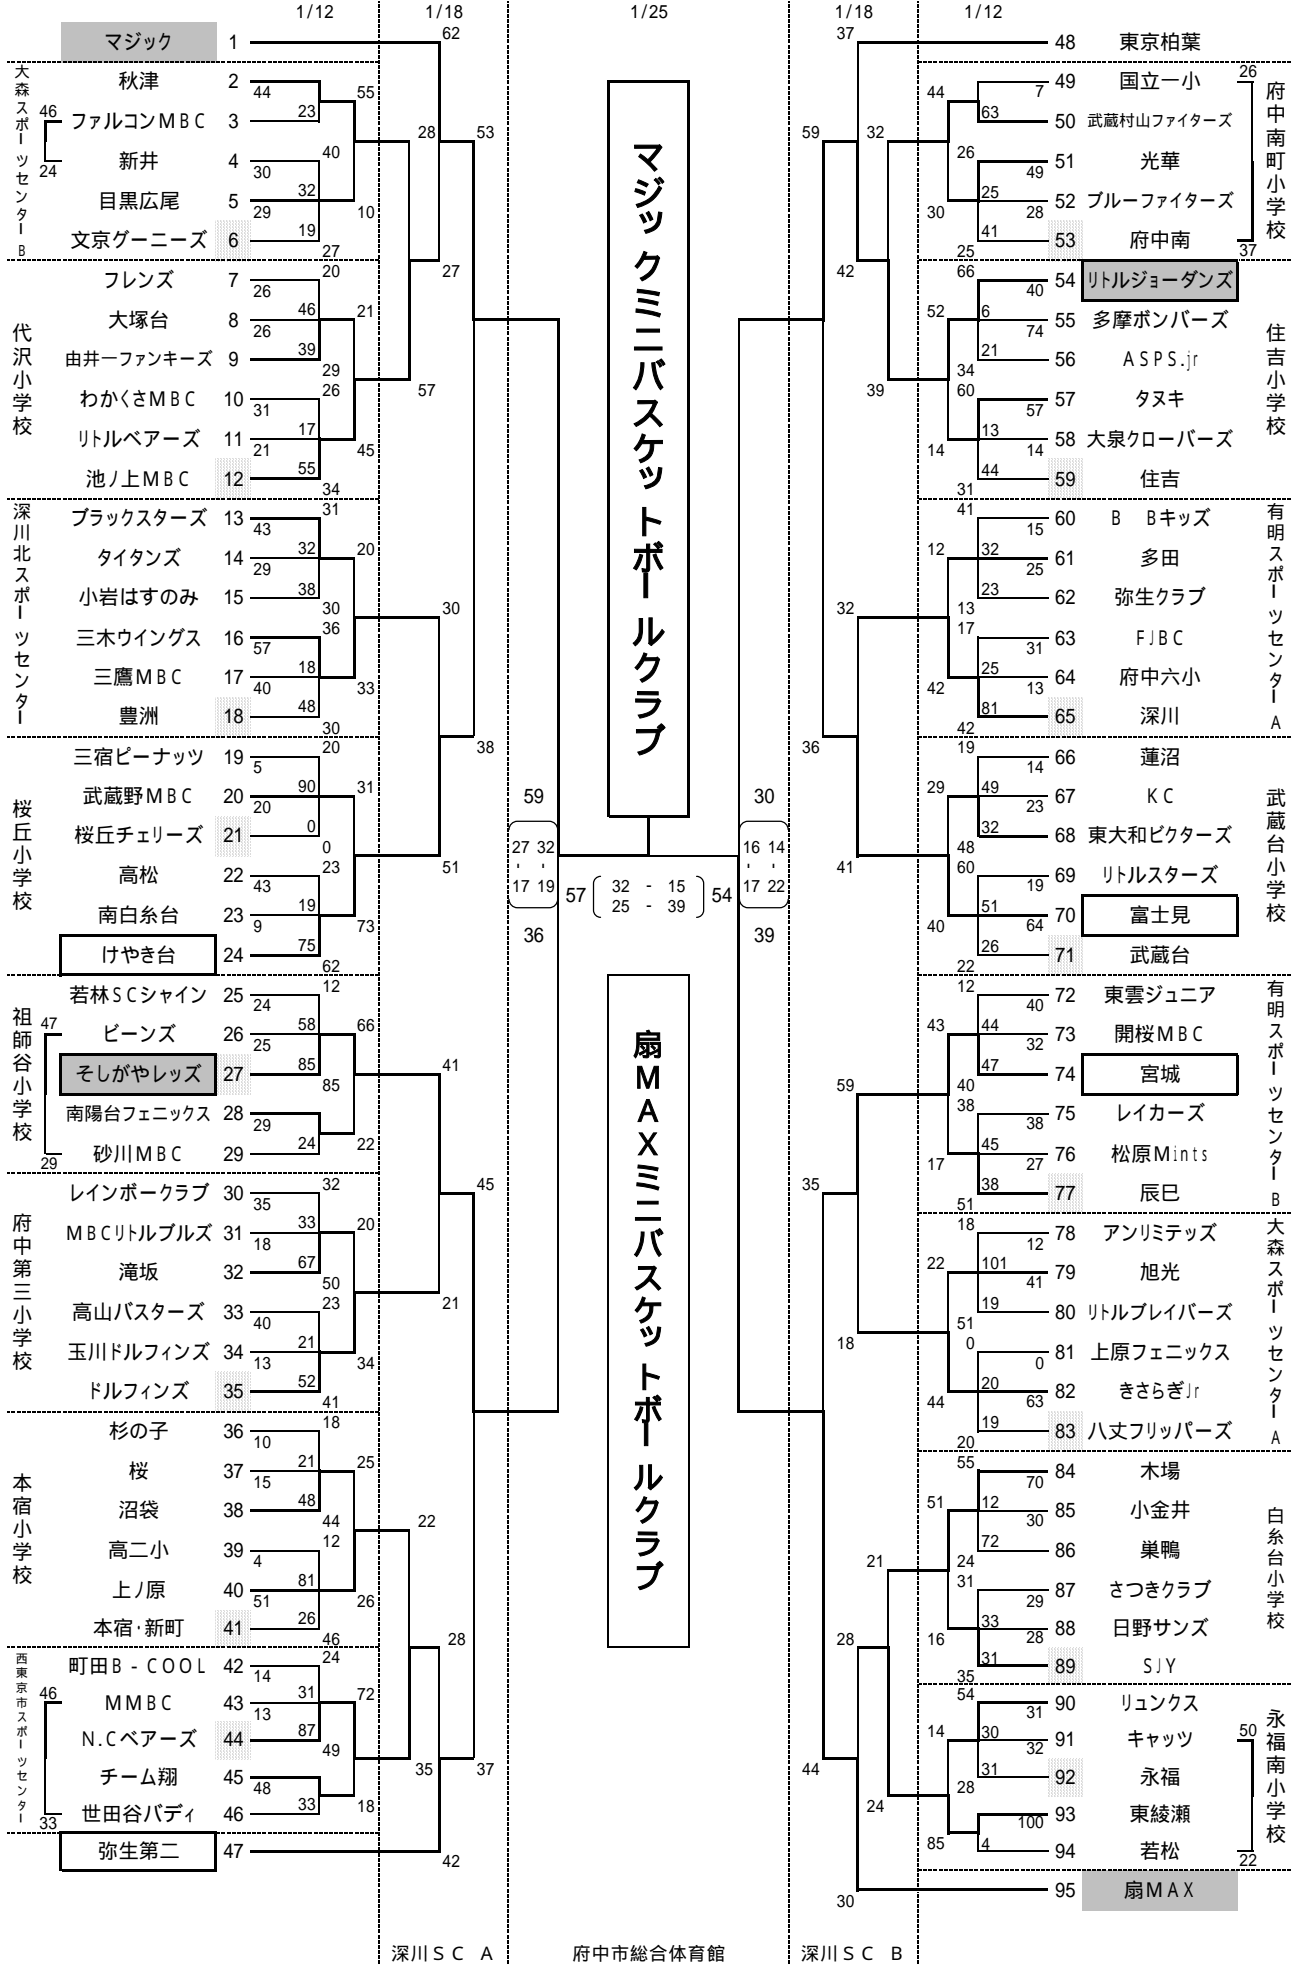

平成20年度 第12回 鈴木正三杯 ウィンタートーナメント ミニバスケットボール大会 《男子》

1/12 1/18

マジック	1	62
秋津	2	44
ファルコンMBC	3	23
新井	4	30
目黒広尾	5	29
文京グーニーズ	6	19
フレンズ	7	26
大塚台	8	26
由井ファンキーズ	9	29
わかさMBC	10	31
リトルベアーズ	11	21
池ノ上MBC	12	21
ブラックスターズ	13	43
タイタンズ	14	29
小岩はすのみ	15	38
三木ウイングス	16	57
三鷹MBC	17	40
豊洲	18	48
三宿ビーナッツ	19	5
武蔵野MBC	20	20
桜丘チェリーズ	21	20
高松	22	43
南白糸台	23	9
けやき台	24	75
若林SCシャイン	25	24
ビーンズ	26	25
そしがやレッズ	27	85
南陽台フェニックス	28	29
砂川MBC	29	24
レインボークラブ	30	35
MBCリトルブルズ	31	18
滝坂	32	67
高山バスターズ	33	40
玉川ドルフィンズ	34	13
ドルフィンズ	35	52
杉の子	36	10
桜	37	15
沼袋	38	44
高二小	39	4
上ノ原	40	51
本宿・新町	41	41
町田B-COOL	42	14
MMBC	43	13
N.Cベアーズ	44	43
チーム翔	45	48
世田谷パディ	46	46
弥生第二	47	47

1/18 1/12

東京柏葉	48	37
国立一小	49	7
武蔵村山ファイターズ	50	63
光華	51	26
ブルーファイターズ	52	25
府中南	53	41
リトルジョーダンス	54	25
多摩ボンバーズ	55	66
ASPS Jr	56	6
タヌキ	57	21
大泉クローバース	58	34
住吉	59	60
B Bキッズ	60	41
多田	61	12
弥生クラブ	62	13
FJBC	63	17
府中六小	64	25
深川	65	42
蓮沼	66	42
KC	67	19
東大和ビクターズ	68	29
リトルスターズ	69	48
富士見	70	60
武蔵台	71	40
東雲ジュニア	72	22
開桜MBC	73	12
宮城	74	43
レイカーズ	75	40
松原Mints	76	38
辰巳	77	45
アンリミテツズ	78	17
旭光	79	51
リトルプレイバース	80	18
上原フェニックス	81	22
きさらぎ Jr	82	19
八丈フリッパーズ	83	20
木場	84	55
小金井	85	51
巣鴨	86	12
さつきクラブ	87	72
日野サンズ	88	24
SJY	89	31
リュクス	90	16
キャッツ	91	35
永福	92	54
東綾瀬	93	14
若松	94	30
扇MAX	95	28